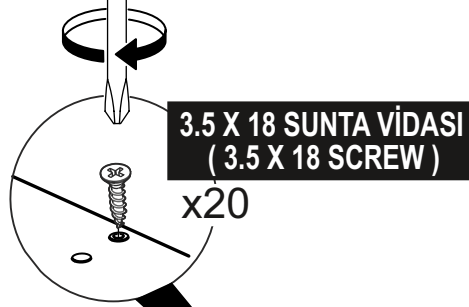

GUSTO LAPTOP SEHPASI

KURULUM ŐEMASI

ASSEMBLY GUIDE

| | |
|---|---|
| | |
| 3.5 X 18 SUNTA VİDASI x 20 (3.5X18 SCREW) | KATLANIR AYAK X 4 (FURNITURE LEG) |

3.5 X 18 SUNTA VİDASI
(3.5 X 18 SCREW)
x20

GUSTO LAPTOP SEHPASI

KURULUM ŐEMASI

ASSEMBLY GUIDE

| | |
|---|---|
| | |
| 3.5 X 18 SUNTA VİDASI x 20 (3.5X18 SCREW) | KATLANIR AYAK X 4 (FURNITURE LEG) |

3.5 X 18 SUNTA VİDASI
(3.5 X 18 SCREW)
x20