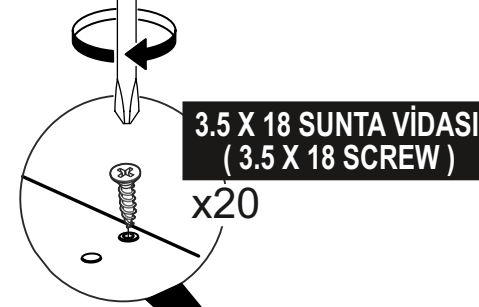

GUSTO LAPTOP SEHPASI

KURULUM ŐEMASI

ASSEMBLY GUIDE

| | |
|---|---|
| | |
| 3.5 X 18 SUNTA VİDASI x 20 (3.5X18 SCREW) | KATLANIR AYAK X 4 (FURNITURE LEG) |

3.5 X 18 SUNTA VİDASI
(3.5 X 18 SCREW)
x20

GUSTO LAPTOP SEHPASI

KURULUM ŐEMASI

ASSEMBLY GUIDE

| | |
|---|---|
| | |
| 3.5 X 18 SUNTA VİDASI x 20 (3.5X18 SCREW) | KATLANIR AYAK X 4 (FURNITURE LEG) |

3.5 X 18 SUNTA VİDASI
(3.5 X 18 SCREW)
x20