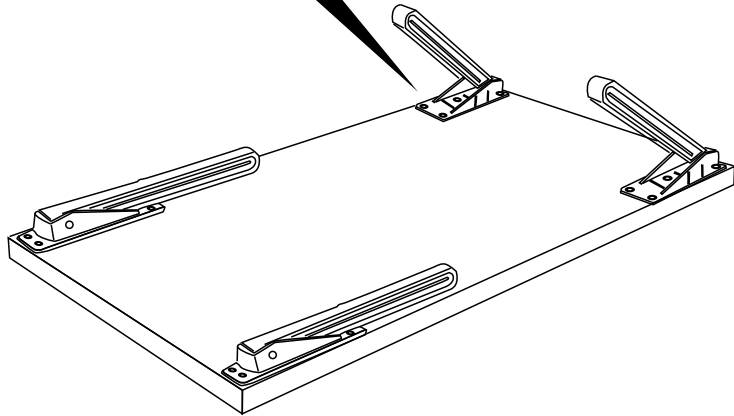

GUSTO LAPTOP SEHPASI

KURULUM ŐEMASI

ASSEMBLY GUIDE

| | |
|---|---|
| | |
| 3.5 X 18 SUNTA VİDASI x 20 (3.5X18 SCREW) | KATLANIR AYAK X 4 (FURNITURE LEG) |

3.5 X 18 SUNTA VİDASI
(3.5 X 18 SCREW)
x20

GUSTO LAPTOP SEHPASI

KURULUM ŐEMASI

ASSEMBLY GUIDE

| | |
|---|---|
| | |
| 3.5 X 18 SUNTA VİDASI x 20 (3.5X18 SCREW) | KATLANIR AYAK X 4 (FURNITURE LEG) |

3.5 X 18 SUNTA VİDASI
(3.5 X 18 SCREW)
x20